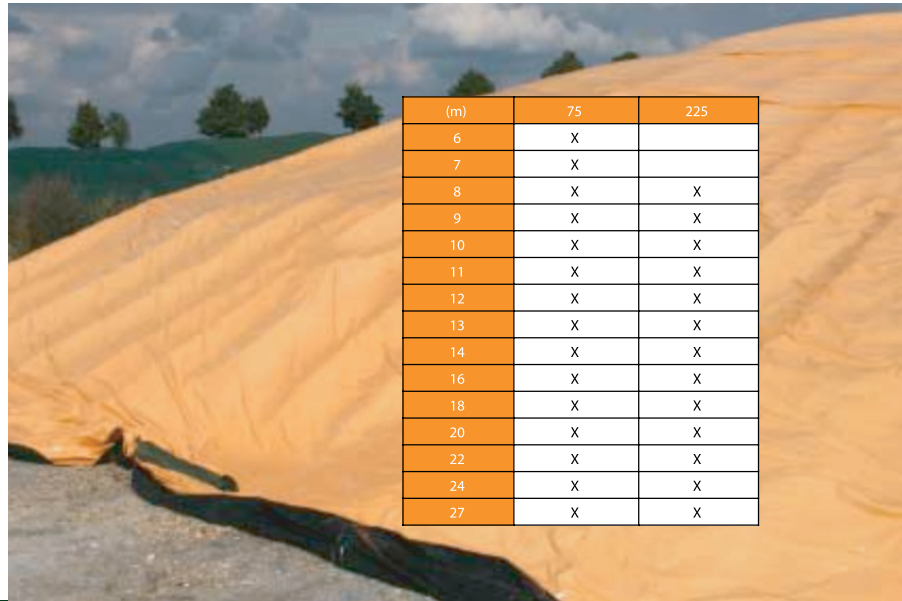

- 15 Monaten UV-stabil
- Dart Drop >> 900 g
- Stärke 3-lagig, 115µm + 40µm
- 10-12-14-16m (x 50m)

 08415/...

 **HYTIDDOUBLE**[®]

- über 50x sauerstoffdichter
- 9 Lagen Mehrschichtfolie
- weniger Silageabfall
- reduziert Trockenmasseverluste
- Arbeitersparnis
- höhere Futterqualität
- bis 27 m Breite, auch bis 54 m Sonderbreite

95801/...

Seitenwandfolien

Die Siloseitenwandfolie bietet besten Schutz für Ihre Silowände. Sie schützt sowohl die Wände vor Gärsäuren als auch die Silage vor eintretender Luft.

- Transparente standard Wandfolie 4m x 50m 100µ
- Transparente robuste Wandfolie 3 und 4m x 100m 150µ
- Transparente robuste Wandfolie 4m x 75m 150µ
- Schwarze Wandfolie 3, 4, 5 und 6m x 300m 120µ
- Grüne Premium Wandfolie 3 und 4m x 50m 200µ

95806-95807/...

Unterziehfolien

Die Unterziehfolie mit extrem hoher Elastizität wird auch Saug- und Dichtungsfolie genannt. Sie schmiegt sich beim Auflegen auf dem verdichteten Futterstock sofort an das Siliergut an.